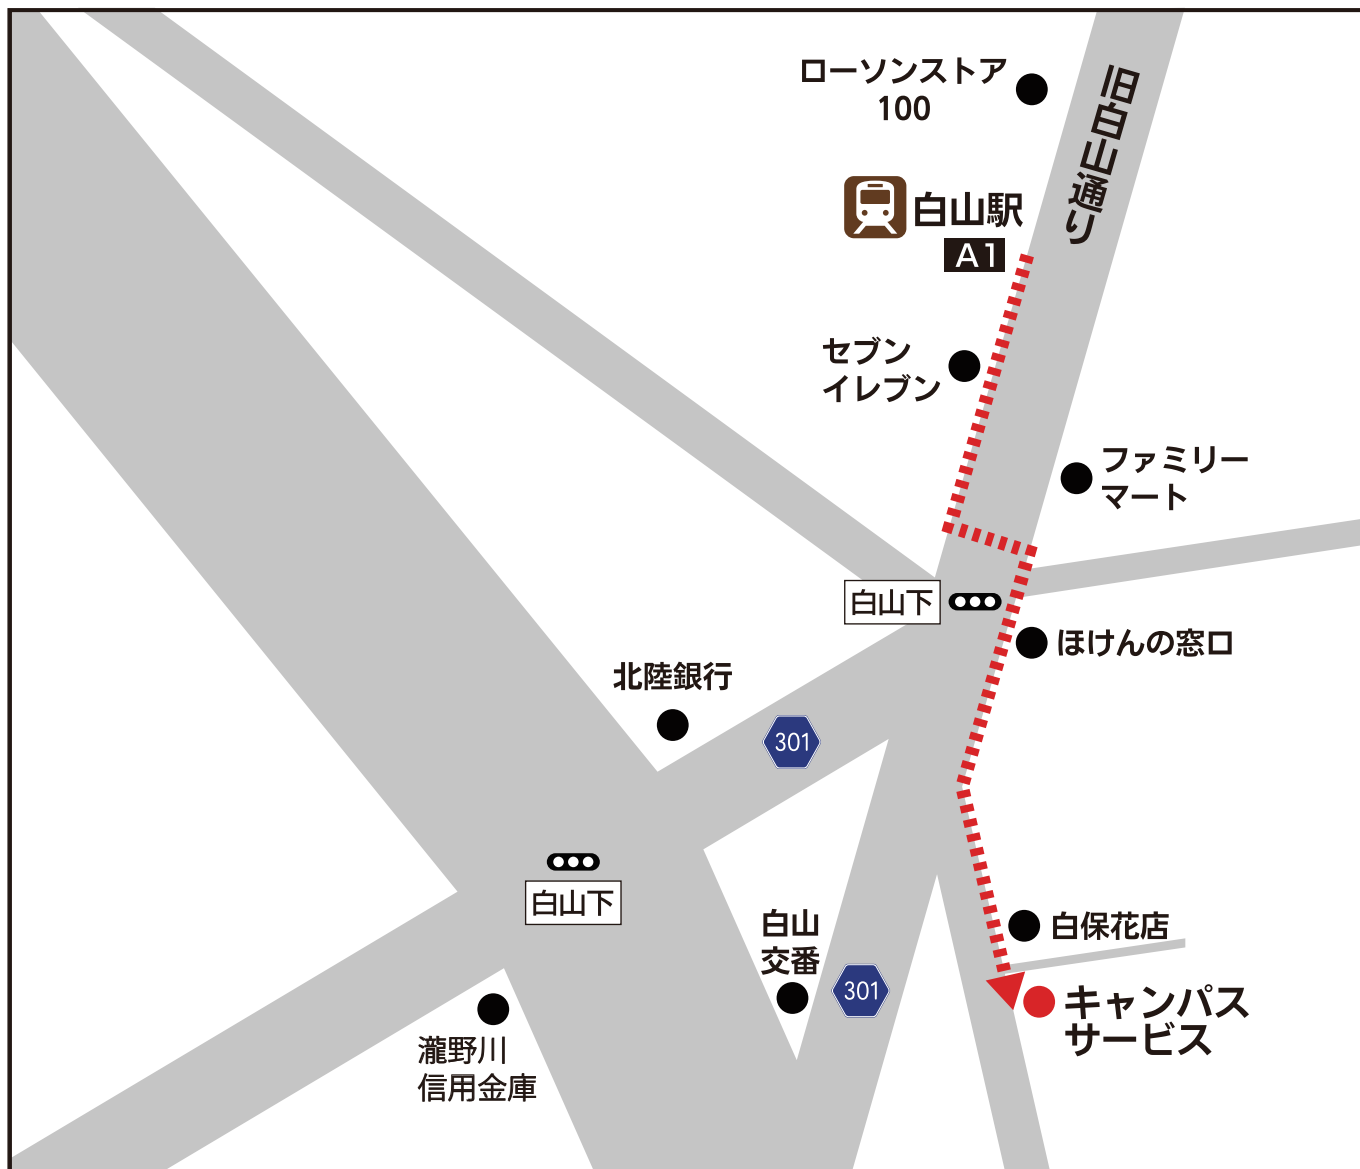

案内図

アクセス

都営地下鉄三田線「白山駅」A1 出入口から徒歩3分